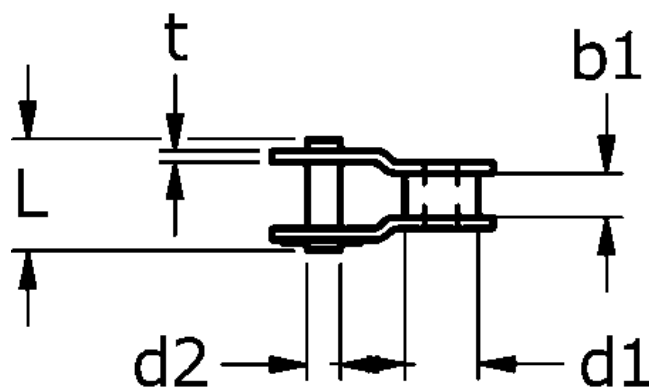

Varenummer: 61384101200004

Beskrivelse: Tsubaki 12 B-1 Simplex samleled forkrøbbet med split Neptune. Lambda vedligeholdelsesfri

## Mål

b1 = 11.68

d1 = 12.07

d2 = 5.72

H = 16.1

L = 24.8

P = 19.05

t = 1.8