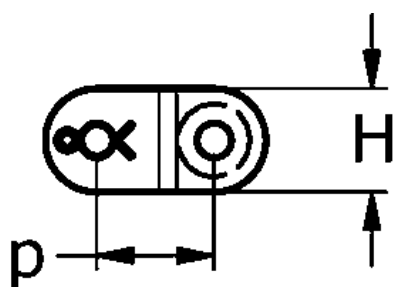

Varenummer: 61384101200004

Beskrivelse: Tsubaki 12 B-1 Simplex samleled forkrøbbet med split Neptune. Lambda vedligeholdelsesfri

## Mål

b1 = 11.68

d1 = 12.07

d2 = 5.72

H = 16.1

L = 24.8

P = 19.05

t = 1.8